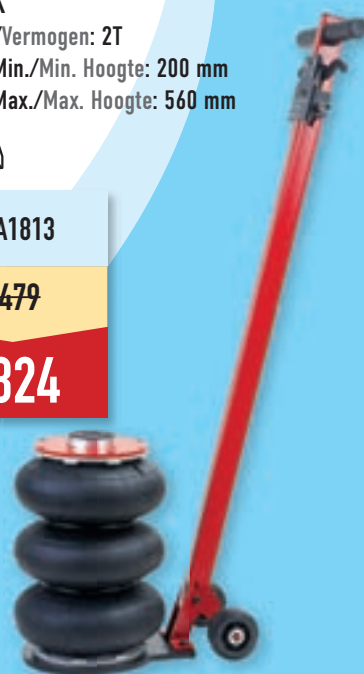

AIR JACK

Capacité/Vermogen: 2T
Hauteur Min./Min. Hoogte: 200 mm
Hauteur Max./Max. Hoogte: 560 mm

TRA1813

€479

€324