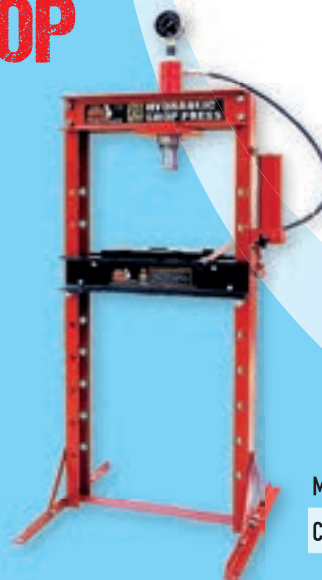

Modèle/Model TY 20001

Capacité/Vermogen T 20

Testeur de pression universel
pour système de refroidissement
Universele Druktester Voor Koelsysteem

AB70802

€156

€119